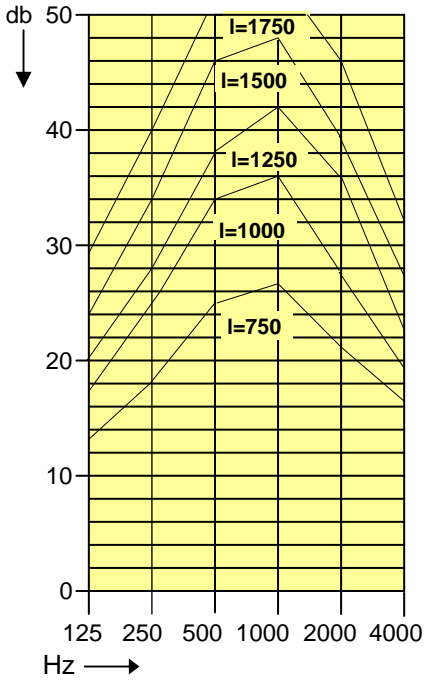

# Rohrschalldämpfer mit Dämmkurven

Datum: 01.04.2007

Werkstoff: PVC / PPs / PP / PE

Alle Maßangaben in mm

Maß-, und Konstruktionsänderungen vorbehalten!

# Rohrschalldämpfer mit Dämmkurven

Datum: 01.04.2007

Da 180 / 200

Da 225 / 250

Da 280 / 315

Da 355 / 400

Da 450 / 500

Da 600