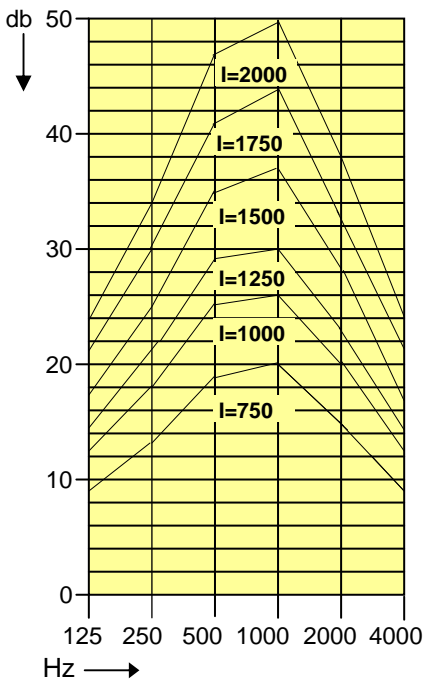

# Rohrschalldämpfer mit Dämmkurven

Datum: 01.04.2007

Werkstoff: PVC / PPs / PP / PE

Alle Maßangaben in mm

Maß-, und Konstruktionsänderungen vorbehalten!

# Rohrschalldämpfer mit Dämmkurven

Datum: 01.04.2007

Da 180 / 200

Da 225 / 250

Da 280 / 315

Da 355 / 400

Da 450 / 500

Da 600