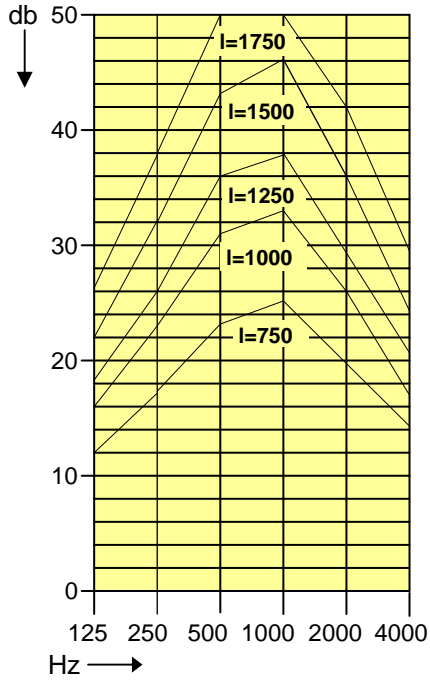

# Rohrschalldämpfer mit Dämmkurven

Datum: 01.04.2007

Werkstoff: PVC / PPs / PP / PE

Alle Maßangaben in mm

Maß-, und Konstruktionsänderungen vorbehalten!

# Rohrschalldämpfer mit Dämmkurven

Datum: 01.04.2007

Da 180 / 200

Da 225 / 250

Da 280 / 315

Da 355 / 400

Da 450 / 500

Da 600