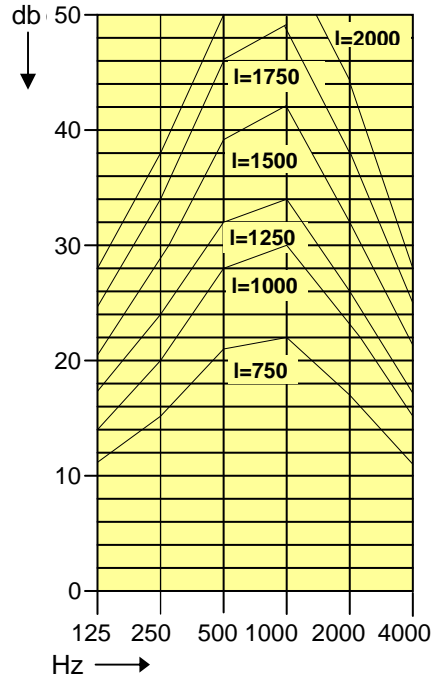

# Rohrschalldämpfer mit Dämmkurven

Datum: 01.04.2007

Werkstoff: PVC / PPs / PP / PE

Alle Maßangaben in mm

Maß-, und Konstruktionsänderungen vorbehalten!

# Rohrschalldämpfer mit Dämmkurven

Datum: 01.04.2007

Da 180 / 200

Da 225 / 250

Da 280 / 315

Da 355 / 400

Da 450 / 500

Da 600