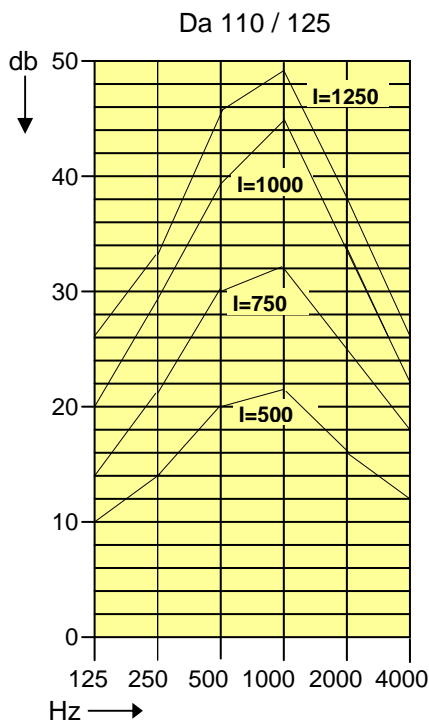

# Rohrschalldämpfer mit Dämmkurven

Datum: 01.04.2007

Werkstoff: PVC / PPs / PP / PE

Alle Maßangaben in mm

Maß-, und Konstruktionsänderungen vorbehalten!

# Rohrschalldämpfer mit Dämmkurven

Datum: 01.04.2007

Da 180 / 200

Da 225 / 250

Da 280 / 315

Da 355 / 400

Da 450 / 500

Da 600