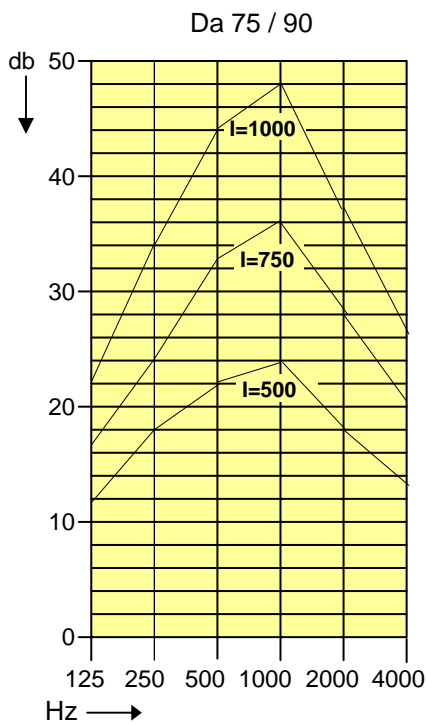

# Rohrschalldämpfer mit Dämmkurven

Datum: 01.04.2007

Werkstoff: PVC / PPs / PP / PE

Alle Maßangaben in mm

Maß-, und Konstruktionsänderungen vorbehalten!

# Rohrschalldämpfer mit Dämmkurven

Datum: 01.04.2007

Da 180 / 200

Da 225 / 250

Da 280 / 315

Da 355 / 400

Da 450 / 500

Da 600