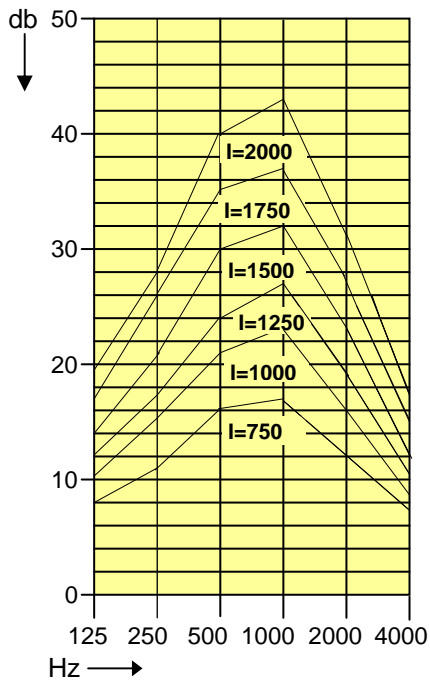

# Rohrschalldämpfer mit Dämmkurven

Datum: 01.04.2007

Werkstoff: PVC / PPs / PP / PE

Alle Maßangaben in mm

Maß-, und Konstruktionsänderungen vorbehalten!

# Rohrschalldämpfer mit Dämmkurven

Datum: 01.04.2007

Da 180 / 200

Da 225 / 250

Da 280 / 315

Da 355 / 400

Da 450 / 500

Da 600