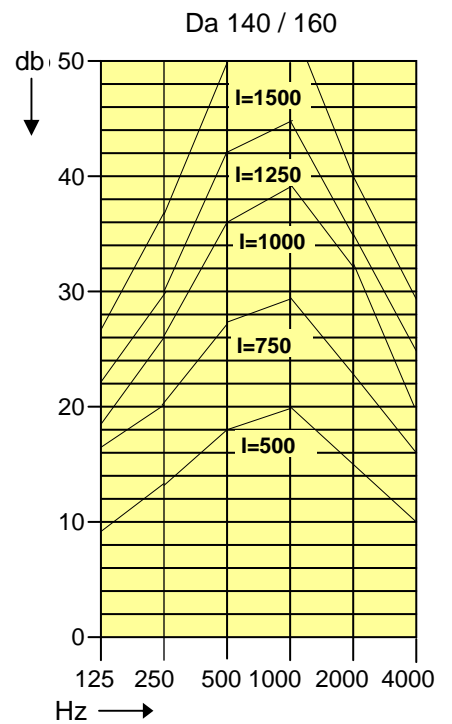

# Rohrschalldämpfer mit Dämmkurven

Datum: 01.04.2007

Werkstoff: PVC / PPs / PP / PE

Alle Maßangaben in mm

Maß-, und Konstruktionsänderungen vorbehalten!

# Rohrschalldämpfer mit Dämmkurven

Datum: 01.04.2007

Da 180 / 200

Da 225 / 250

Da 280 / 315

Da 355 / 400

Da 450 / 500

Da 600