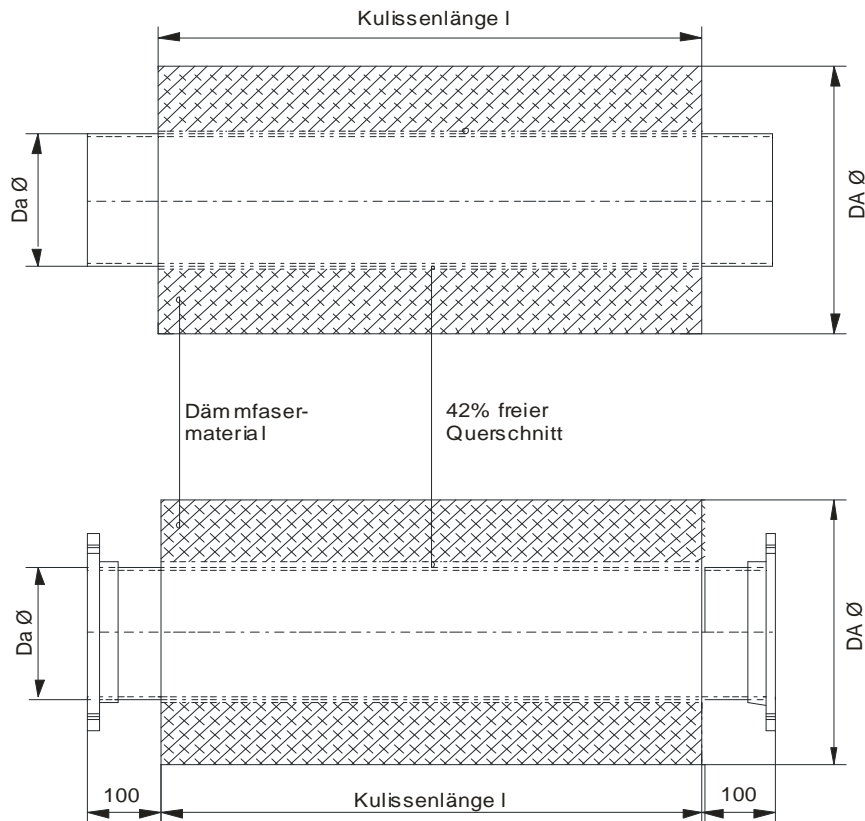

# Rohrschalldämpfer mit Dämmkurven

Datum: 01.04.2007

Werkstoff: PVC / PPs / PP / PE

Alle Maßangaben in mm

Maß-, und Konstruktionsänderungen vorbehalten!

# Rohrschalldämpfer mit Dämmkurven

Datum: 01.04.2007

Da 180 / 200

Da 225 / 250

Da 280 / 315

Da 355 / 400

Da 450 / 500

Da 600